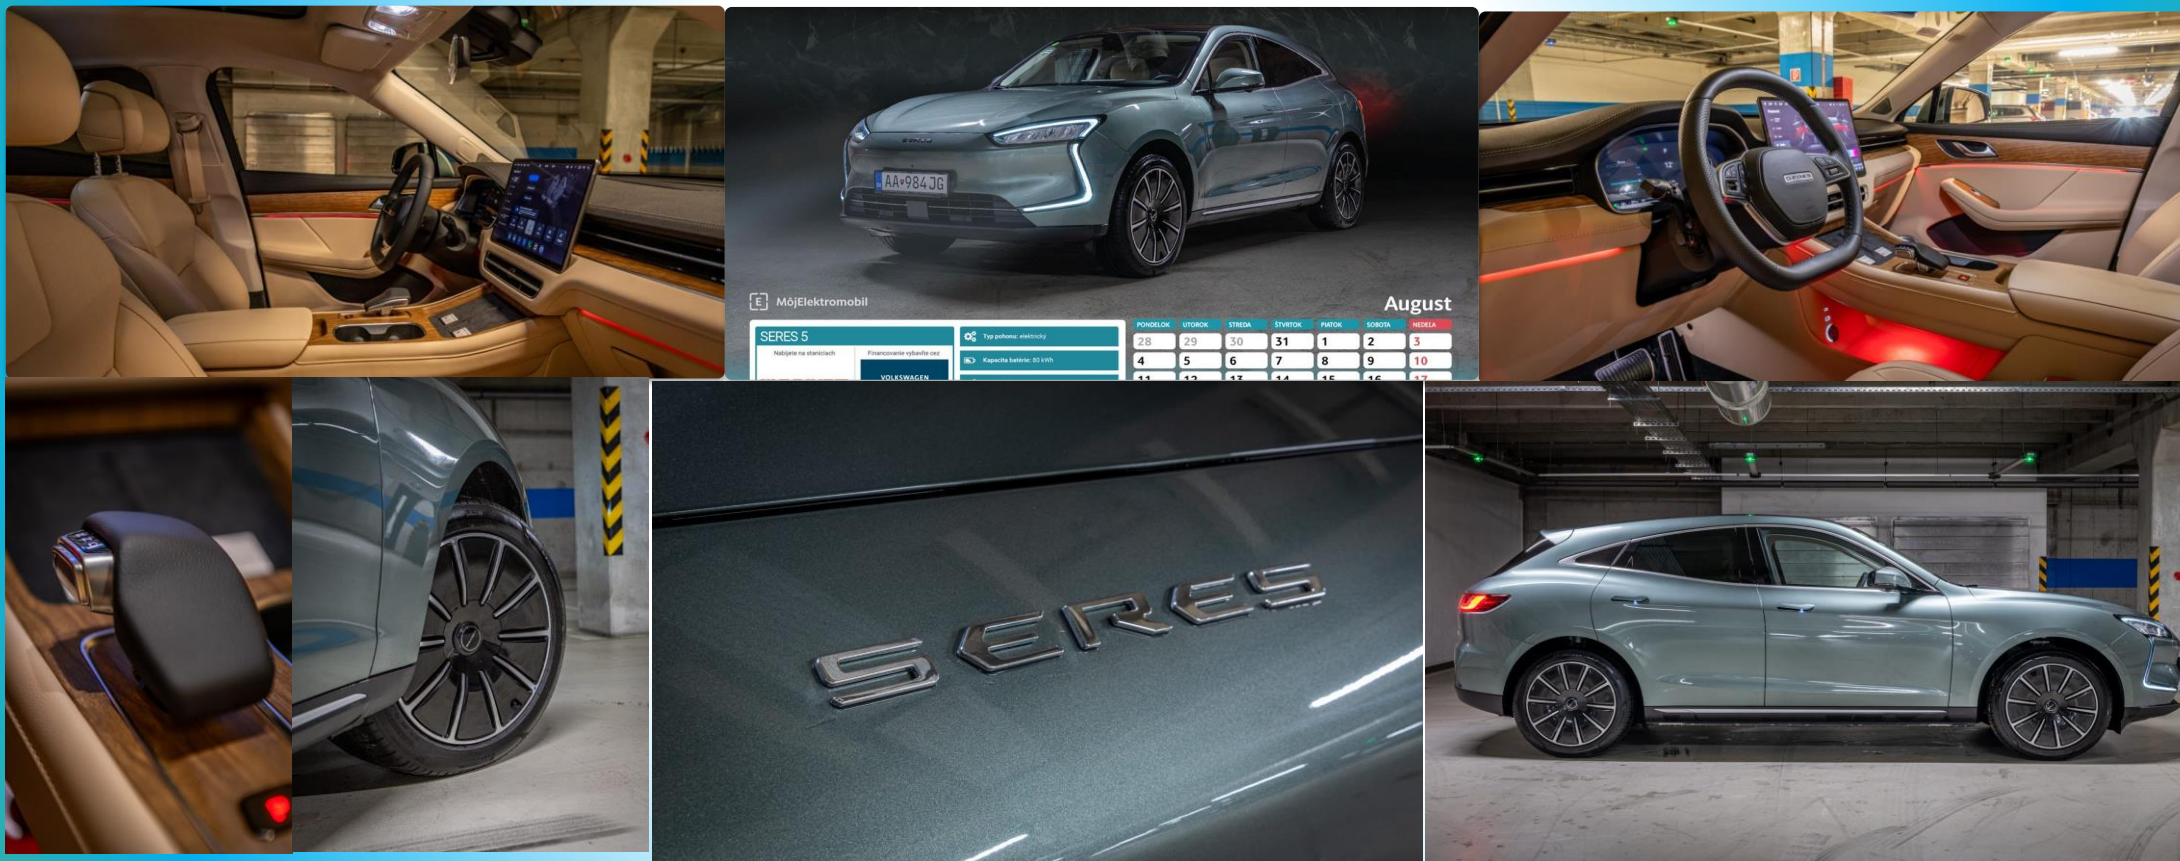

# SERES 5 – nový rozmer komfortu

- Rozmery : 4,7m dlhé, 1,93m široké, 1,62m vysoké
- Luxusný rodinný elektromobil
- Verzia jednej hnacej nápravy
- Verzia pohonu oboch náprav

# Technické údaje SERES 5 pohon dvoch náprav

- Výkon 430 kW
- Max krútiaci moment 940Nm
- Batéria 80kWh
- Dojazd 483km podľa WLTP normy
- Bežný čas na nabíjanie 4,5hod
- Max rýchlosť 200km/h

# SERES 5 – spoločné znaky

- Európsky design interiéru
- Kvalitné interiérové materiály
- Štýlový funkčný display
- Pohodlné sedačky s pevným, komfortným sedením aj v zátačkách
- Ohrev a masážna funkcia sedačky
- Objemný, rodinný zadný kufor
- Objemný predný kufor

# SERES 7 – novinka roka 2024

- SUV s dojazdom až 1300 km
- Dostupné aj ako EVR s benzínovým motorom

19:39